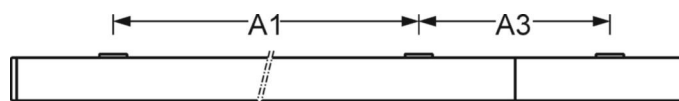

DEEP-LINK

<https://www.regiolum.de/ru/article/65040016660>

Ссылка	LED 3200lm 840
ηLB	100 %
Φ ↓↑	100 % / 0 %
UGR поп./вдоль дисплей	15.5 / 19.1
	65° < 1000cd/m²

140

69

Механика

цвет корпуса	белый стандартный для электротехники RAL 9016
размеры (LxWxH/DxH)	1188mm x 140mm x 69mm
вес (нетто)	4.05kg
Кабельный ввод KE (X/Y)	75mm/-41mm
Вид монтажа	Потолочная одиночная установка, Монтаж потолочных магистралей, Узел крепления маятниковой рейки на цепи, Установка потолочной монтажной шины, Установка потолочной монтажной рейки на Т-систему

размеры

L	1188 mm	Длина
B	140 mm	Ширина
H	69 mm	Высота
A1	800 mm	Расстояние между точками крепежа при одиночной установке
A3	376 mm	Расстояние между точками крепежа между светильниками в световой п
X	75 mm	Расстояние от ввода проводов до середины светильника по оси X (вдо
Y	-41 mm	Расстояние от ввода проводов до середины светильника по оси Y (поп