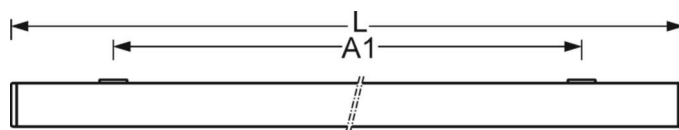

DEEP-LINK

<https://www.regiolum.de/ru/article/65040016660>

Ссылка	LED 3200lm 840
ηLB	100 %
Φ ↓↑	100 % / 0 %
UGR поп./вдоль дисплей	15.5 / 19.1
	65° < 1000cd/m²

140

69

Механика

цвет корпуса	белый стандартный для электротехники RAL 9016
размеры (LxWxH/DxH)	1188mm x 140mm x 69mm
вес (нетто)	4.05kg
Кабельный ввод KE (X/Y)	75mm/-41mm
Вид монтажа	Потолочная одиночная установка, Монтаж потолочных магистралей, Узел крепления маятниковой рейки на цепи, Установка потолочной монтажной шины, Установка потолочной монтажной рейки на Т-систему

размеры

L	1188 mm	Длина
B	140 mm	Ширина
H	69 mm	Высота
A1	800 mm	Расстояние между точками крепежа при одиночной установке
A3	376 mm	Расстояние между точками крепежа между светильниками в световой п
X	75 mm	Расстояние от ввода проводов до середины светильника по оси X (вдо
Y	-41 mm	Расстояние от ввода проводов до середины светильника по оси Y (поп