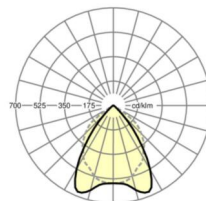

параметры

номер заказа	65040016660
код EAN	4020863281091
номер таможенного тарифа	94051190
Знак прохождения контроля	IP 20, класс защиты I, для рабочих мест за дисплеем 65° < 1000, ENEC10 VDE, F, Indoor, CE
Степень ударопрочности IK	IK03
Температура окружения	ta 25°C
Особые свойства	Готовность к IoT «Ready for IoT»
Гарантийный срок	5 лет
Государственные программы поддержки	BEG - государственные субсидии для энергосберегающих зданий (действительна только для Германии)

электротехника

Балласт	Электронный драйвер DALI2 (1 штука)
Мощность системы	21W
сетевое напряжение	230V/50Hz
автоматический предохранитель (пусковой ток)	17 штук/B10, 28 штук/B16, 29 штук/C10, 47 штук/C16
класс энергосбережения/Источник света	B

Оптика

Оснастка	LED, цветопередача/оттенок света CRI ≥ 80 / 4000K
Допуск для координаты цветности (MacAdam)	3SDCM
Номинальный световой поток	3230lm
Срок службы LED	50000h L80/B10 (Tq 25°C)
светоотдача светильников	155lm/W
UGR поп./вдоль	15.5 / 19.1

DEEP-LINK

<https://www.regiolum.de/ru/article/65040016660>